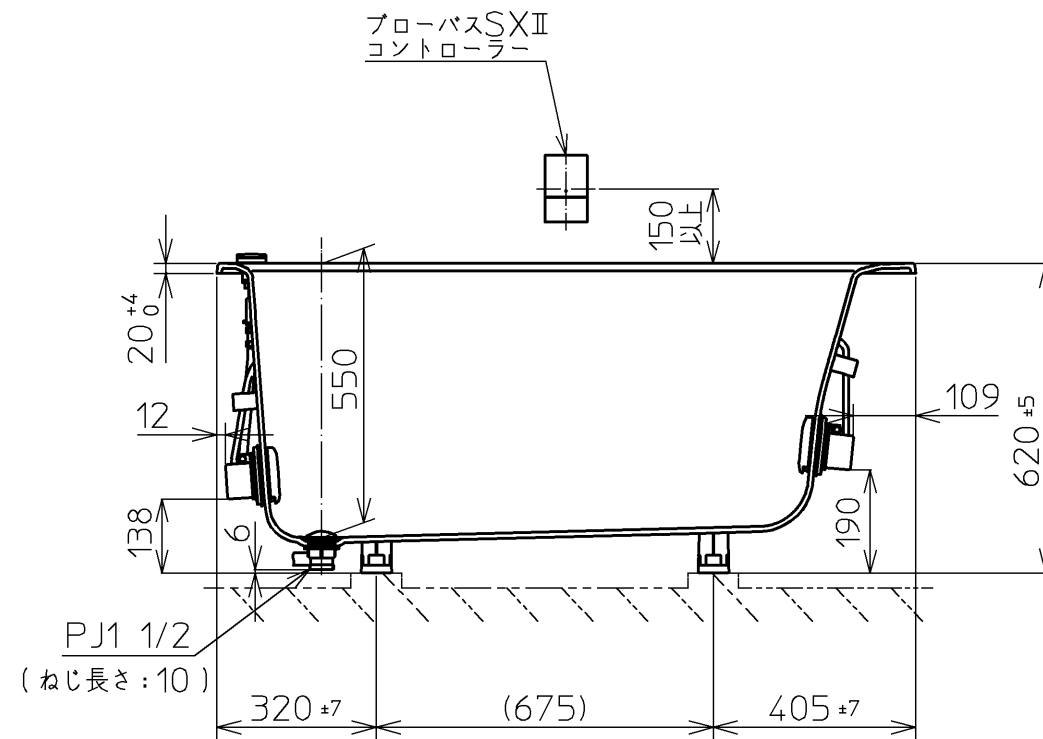

セット明細		
品番	個数	名称
PNQ1400LJ T930	1	ネオマーバス(フローバスSXII)
PRB800S#ZS	1	フローバスSXII機能ユニット部

色番	色彩	備考
M2	ムーンホワイトN	
M3	ムーンピンクN	
M4	ムーンライムN	
M6	ムーングリーンN	
M5	ムーンブラウンN	

<特長点>

1. 排水仕様変更 (間接排水→直間兼用排水)
2. 全高変更: 20mmアップ (600→620)

※SXII機能ユニットについては、浴槽とは別に発注が必要です。

※SXII機能ユニットについては、100V15Aの専用コンセントが1個必要です。

図名	ネオマーバス 1400サイズ	尺度	1:15
年月日	12.02.01	製図	榎園
検図	兵頭 前田	番	上記セット明細参照
			<b>TOTO</b>

品番	PRB800S#ZS
定格電圧	AC100V
定格周波数	50Hz/60Hz(共用)
定格消費電力	360W(15A専用配線)
電源コード長さ	2m
対応コンセント	アースターミナル付防雨形コンセント (D種接地工事)
同梱品	フローバスSXⅡ点検口カバー (必要壁開口径 φ110~φ120)

フローバスSXⅡ点検口カバー

フローバスSXⅡコントローラー

フローバスSXⅡ電源ボックス

図名		ネオマーバス		尺度	1:10
年月日		製	検	図番	1/2参照
12.02.01	園	園	園	兵頭 前田	<b>TOTO</b>