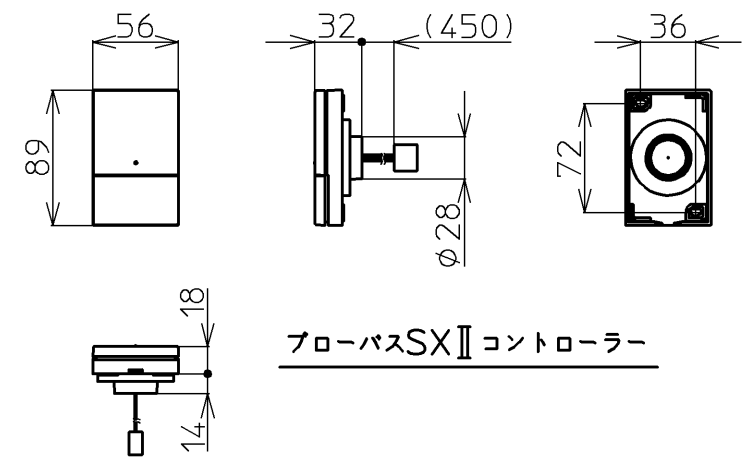

セット明細		
品番	個数	名称
PNQ1400LJ T930	1	ネオマーバス(フローバスSXII)
PRB800S#ZS	1	フローバスSXII機能ユニット部

色番	色彩	備考
M2	ムーンホワイトN	
M3	ムーンピンクN	
M4	ムーンライムN	
M6	ムーングリーンN	
M5	ムーンブラウンN	

<特長点>

1. 排水仕様変更 (間接排水→直間兼用排水)
2. 全高変更: 20mmアップ (600→620)

※SXII機能ユニットについては、浴槽とは別に発注が必要です。

※SXII機能ユニットについては、100V15Aの専用コンセントが1個必要です。

図名	ネオマーバス 1400サイズ	尺度	1:15
年月日	12.02.01	製図	榎園
検図	兵頭 前田	番	上記セット明細参照
			<b>TOTO</b>

品番	PRB800S#ZS
定格電圧	AC100V
定格周波数	50Hz/60Hz(共用)
定格消費電力	360W(15A専用配線)
電源コード長さ	2m
対応コンセント	アースターミナル付防雨形コンセント (D種接地工事)
同梱品	フローバスSXⅡ点検口カバー (必要壁開口径 φ110~φ120)

フローバスSXⅡ点検口カバー

フローバスSXⅡコントローラー

フローバスSXⅡ電源ボックス

図名		ネオマーバス		尺度	1:10
年月日		製	検	図番	1/2参照
12.02.01	園	園	園	兵頭 前田	<b>TOTO</b>