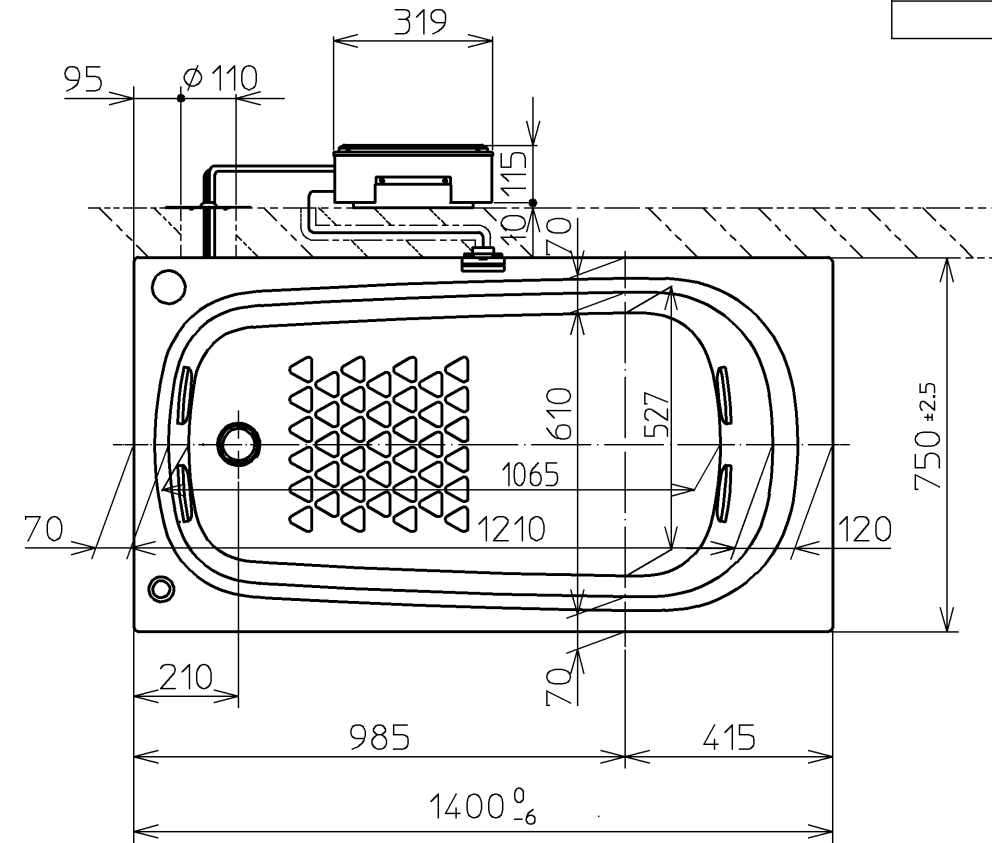

セット明細		
品番	個数	名称
PNQ1400LJ T930	1	ネオマーバス(フローバスSXII)
PRB800S#ZS	1	フローバスSXII機能ユニット部

色番	色彩	備考
M2	ムーンホワイトN	
M3	ムーンピンクN	
M4	ムーンライムN	
M6	ムーングリーンN	
M5	ムーンブラウンN	

<特長点>

1. 排水仕様変更 (間接排水→直間兼用排水)
2. 全高変更: 20mmアップ (600→620)

※SXII機能ユニットについては、浴槽とは別に発注が必要です。

※SXII機能ユニットについては、100V15Aの専用コンセントが1個必要です。

図名	ネオマーバス 1400サイズ	尺度	1:15
年月日	12.02.01	製図	榎園
検図	兵頭 前田	番	上記セット明細参照
			<b>TOTO</b>

品番	PRB800S#ZS
定格電圧	AC100V
定格周波数	50Hz/60Hz(共用)
定格消費電力	360W(15A専用配線)
電源コード長さ	2m
対応コンセント	アースターミナル付防雨形コンセント (D種接地工事)
同梱品	フローバスSXⅡ点検口カバー (必要壁開口径 φ110~φ120)

フローバスSXⅡ点検口カバー

フローバスSXⅡコントローラー

フローバスSXⅡ電源ボックス

図名		ネオマーバス		尺度	1:10
年月日		製	検	図番	1/2参照
12.02.01	園	園	園	兵頭 前田	<b>TOTO</b>