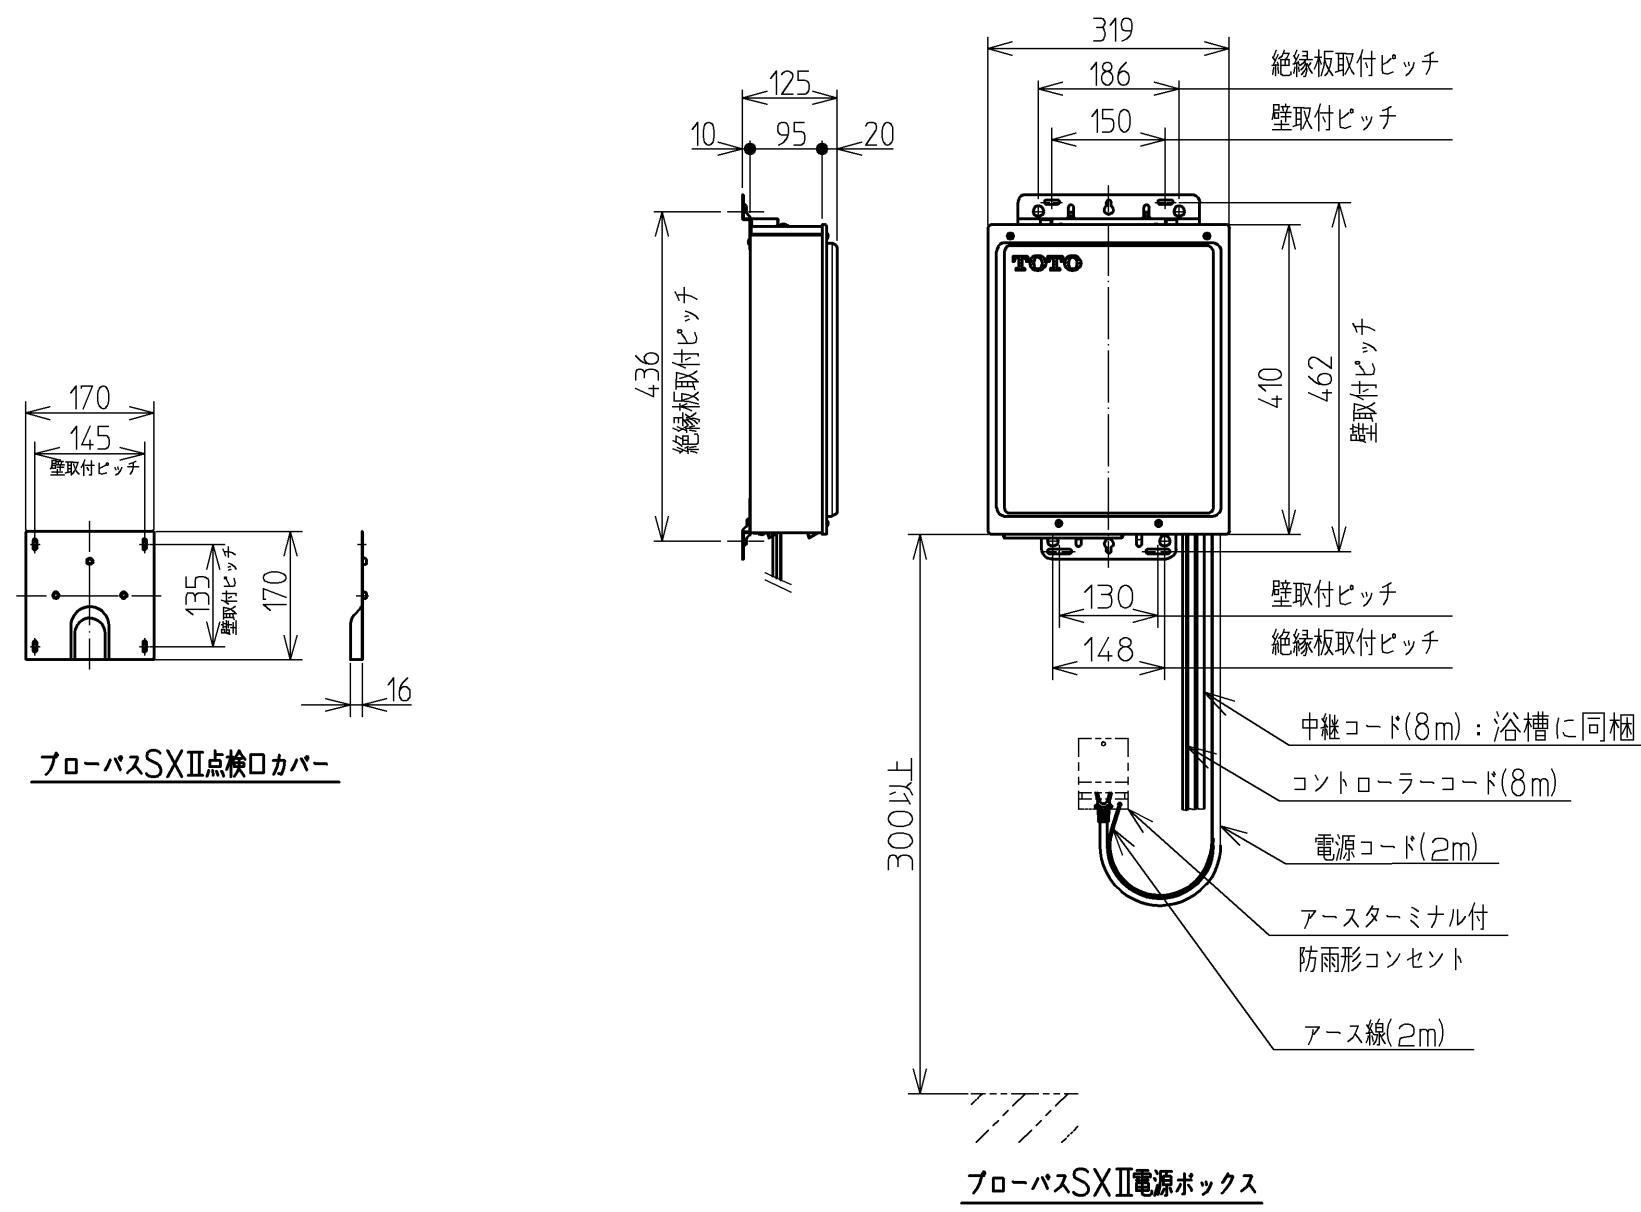

セット明細		
品番	個数	名称
PNQ1400LJ T930	1	ネオマーバス(フローバスSXII)
PRB800S#ZS	1	フローバスSXII機能ユニット部

色番	色彩	備考
M2	ムーンホワイトN	
M3	ムーンピンクN	
M4	ムーンライムN	
M6	ムーングリーンN	
M5	ムーンブラウンN	

<特長点>

1. 排水仕様変更 (間接排水→直間兼用排水)
2. 全高変更: 20mmアップ (600→620)

※SXII機能ユニットについては、浴槽とは別に発注が必要です。

※SXII機能ユニットについては、100V15Aの専用コンセントが1個必要です。

図名	ネオマーバス 1400サイズ	尺度	1:15
年月日	12.02.01	製図	榎園
検図	兵頭 前田	番	上記セット明細参照
			<b>TOTO</b>

品番	PRB800S#ZS
定格電圧	AC100V
定格周波数	50Hz/60Hz(共用)
定格消費電力	360W(15A専用配線)
電源コード長さ	2m
対応コンセント	アースターミナル付防雨形コンセント (D種接地工事)
同梱品	フローバスSXⅡ点検口カバー (必要壁開口径 φ110~φ120)

フローバスSXⅡ点検口カバー

フローバスSXⅡコントローラー

フローバスSXⅡ電源ボックス

図名		ネオマーバス		尺度	1:10
年月日		製	検	図番	1/2参照
12.02.01	園	園	園	兵頭 前田	<b>TOTO</b>