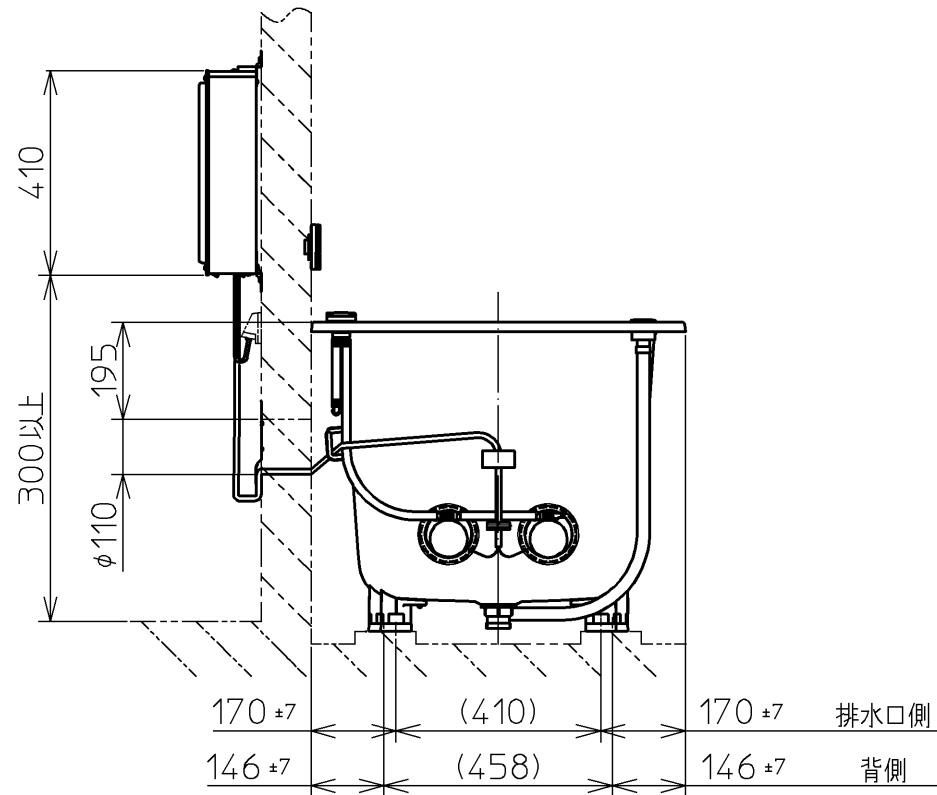

セット明細		
品番	個数	名称
PNQ1400LJ T930	1	ネオマーバス(フローバスSXII)
PRB800S#ZS	1	フローバスSXII機能ユニット部

色番	色彩	備考
M2	ムーンホワイトN	
M3	ムーンピンクN	
M4	ムーンライムN	
M6	ムーングリーンN	
M5	ムーンブラウンN	

<特長点>

1. 排水仕様変更 (間接排水→直間兼用排水)
2. 全高変更: 20mmアップ (600→620)

※SXII機能ユニットについては、浴槽とは別に発注が必要です。

※SXII機能ユニットについては、100V15Aの専用コンセントが1個必要です。

図名	ネオマーバス 1400サイズ	尺度	1:15
年月日	12.02.01	製図	榎園
検図	兵頭 前田	番	上記セット明細参照
			<b>TOTO</b>

品番	PRB800S#ZS
定格電圧	AC100V
定格周波数	50Hz/60Hz(共用)
定格消費電力	360W(15A専用配線)
電源コード長さ	2m
対応コンセント	アースターミナル付防雨形コンセント (D種接地工事)
同梱品	フローバスSXⅡ点検口カバー (必要壁開口径 φ110~φ120)

フローバスSXⅡ点検口カバー

フローバスSXⅡコントローラー

フローバスSXⅡ電源ボックス

図名		ネオマーバス		尺度	1:10
年月日		製	検	図番	1/2参照
12.02.01	園	園	園	兵頭 前田	<b>TOTO</b>